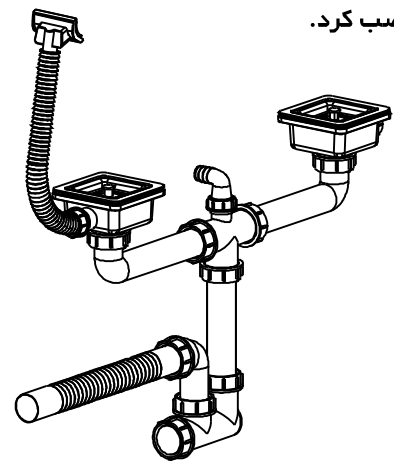

## سیفون فانتزی مربع دولگنه با سرریز سینی

مناسب استفاده در سینکهای باکسی با لگنهای همسطح دارای ورودی سرریز از سینی دارای قابلیت اتصال به شیلنگ خروجی ماشین لباسشویی یا ظرفشویی دارای یک ورودی مازاد جهت تخلیه سرریز اضافی از لگن یا میوه شوی

مصرف کننده گرامی :

با توجه به مختلف بودن فاصله خروجی دو لگن سینکهای متفاوت (محل اتصال زیرآب مربعی)، این سیفون بر مبنای بیشترین فاصله مذکور در نظر گرفته شده، که میتوان در صورت نیاز طول لوله های مشخص شده در شکل (محل های ۱ و ۲) را برش زد و کوتاه نمود تا بتوان سیفون را بصورت صحیح نصب کرد.