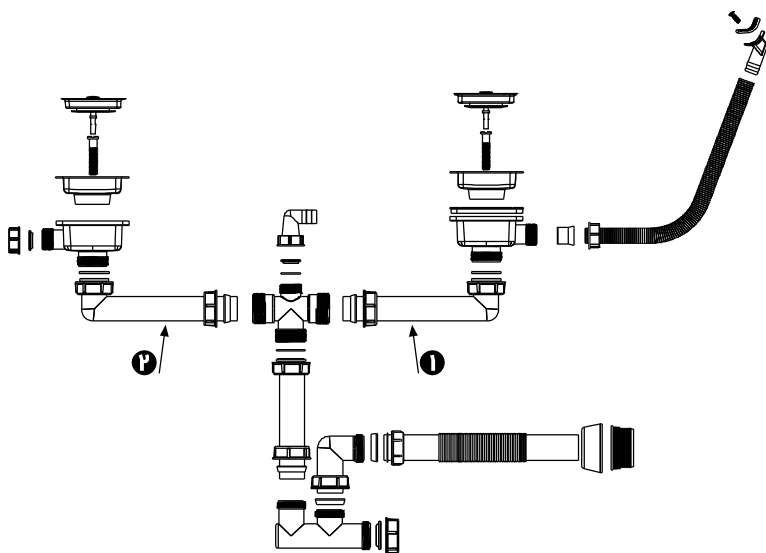

## سیفون فانتزی مربع دولگنه با سرریز سینی

مناسب استفاده در سینکهای باکسی با لگنهای همسطح دارای ورودی سرریز از سینی دارای قابلیت اتصال به شیلنگ خروجی ماشین لباسشویی یا ظرفشویی دارای یک ورودی مازاد جهت تخلیه سرریز اضافی از لگن یا میوه شوی

مصرف کننده گرامی :

با توجه به مختلف بودن فاصله خروجی دو لگن سینکهای متفاوت (محل اتصال زیرآب مربعی)، این سیفون بر مبنای بیشترین فاصله مذکور در نظر گرفته شده، که میتوان در صورت نیاز طول لوله های مشخص شده در شکل (محل های ۱ و ۲) را برش زد و کوتاه نمود تا بتوان سیفون را بصورت صحیح نصب کرد.